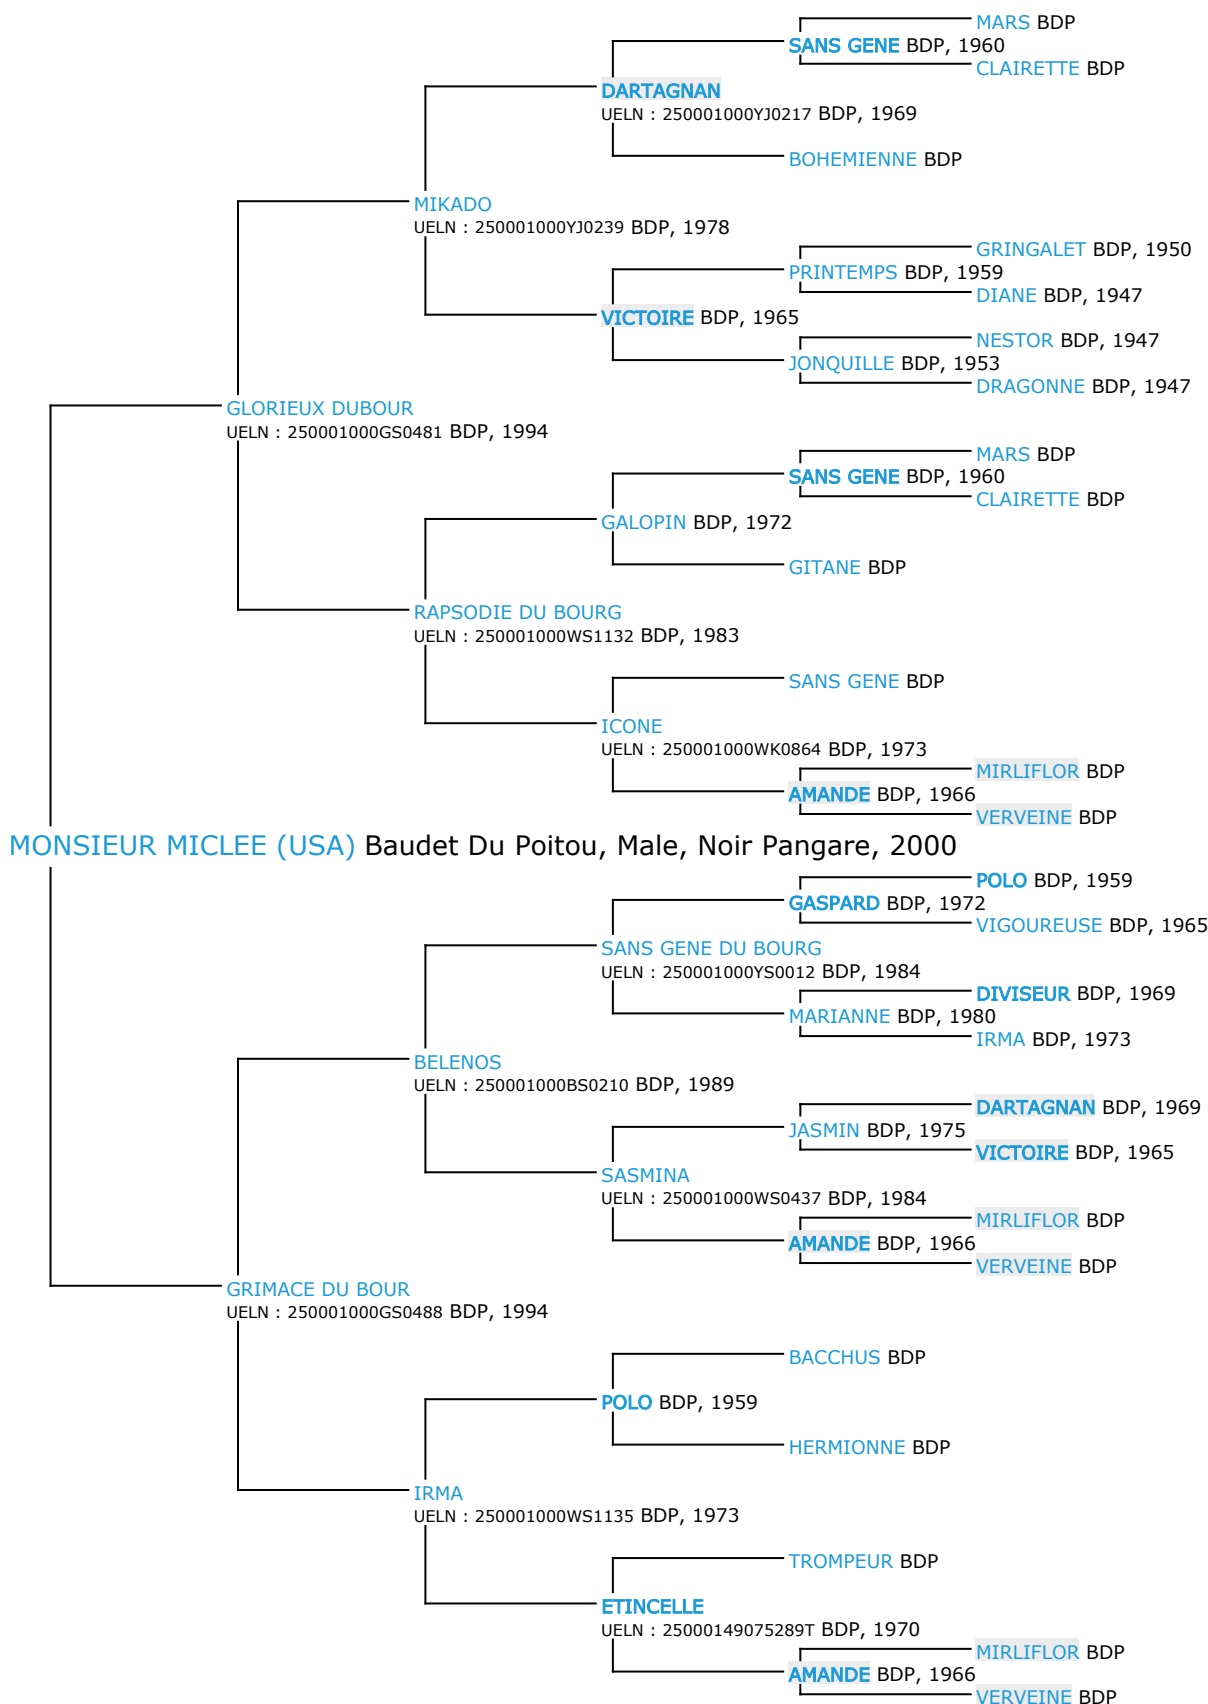

# Pedigree 5 générations

## MONSIEUR MICLEE

Coefficient de consanguinité : 3.54%

Légende :  
■ Ancêtre majeur de la population  
■ Ancêtre commun