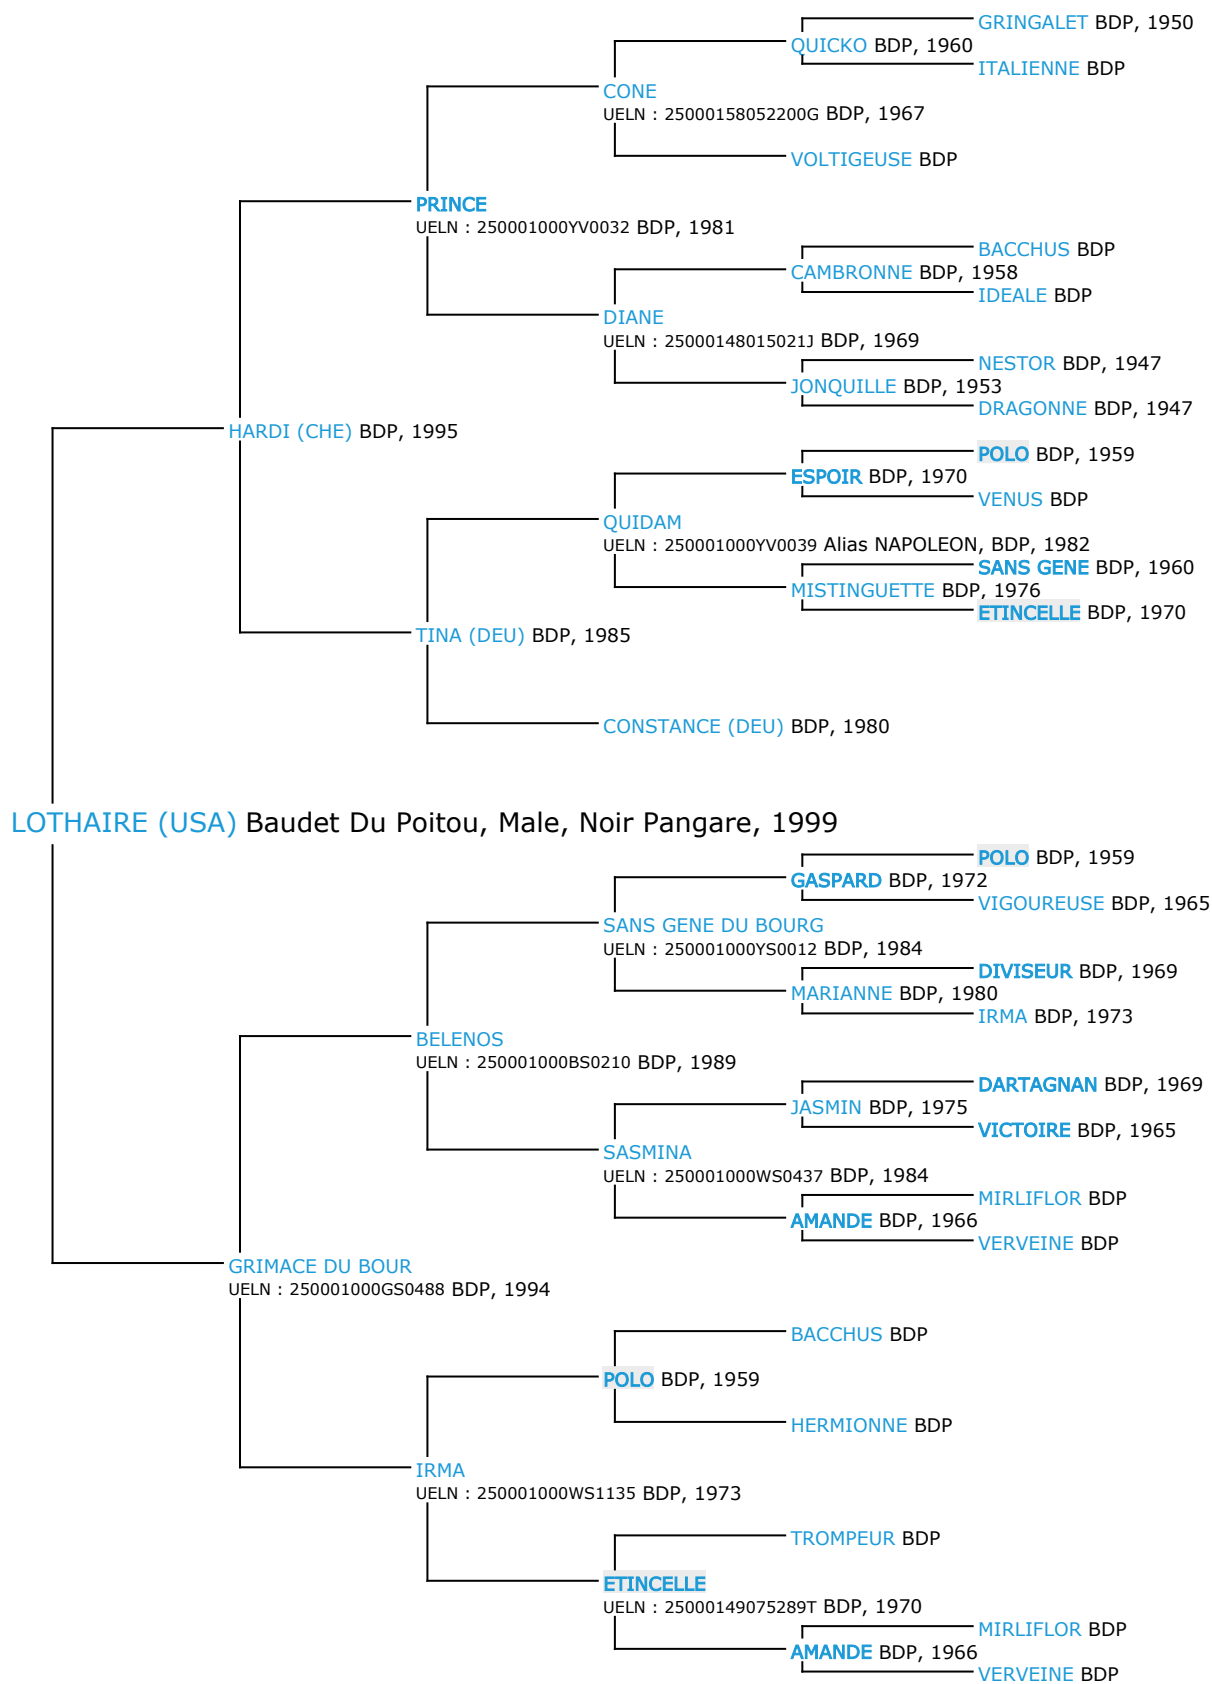

Pedigree 5 générations

LOTHAIRE

Coefficient de consanguinité : 2.25%

Légende :
Ancêtre majeur de la population
 Ancêtre commun