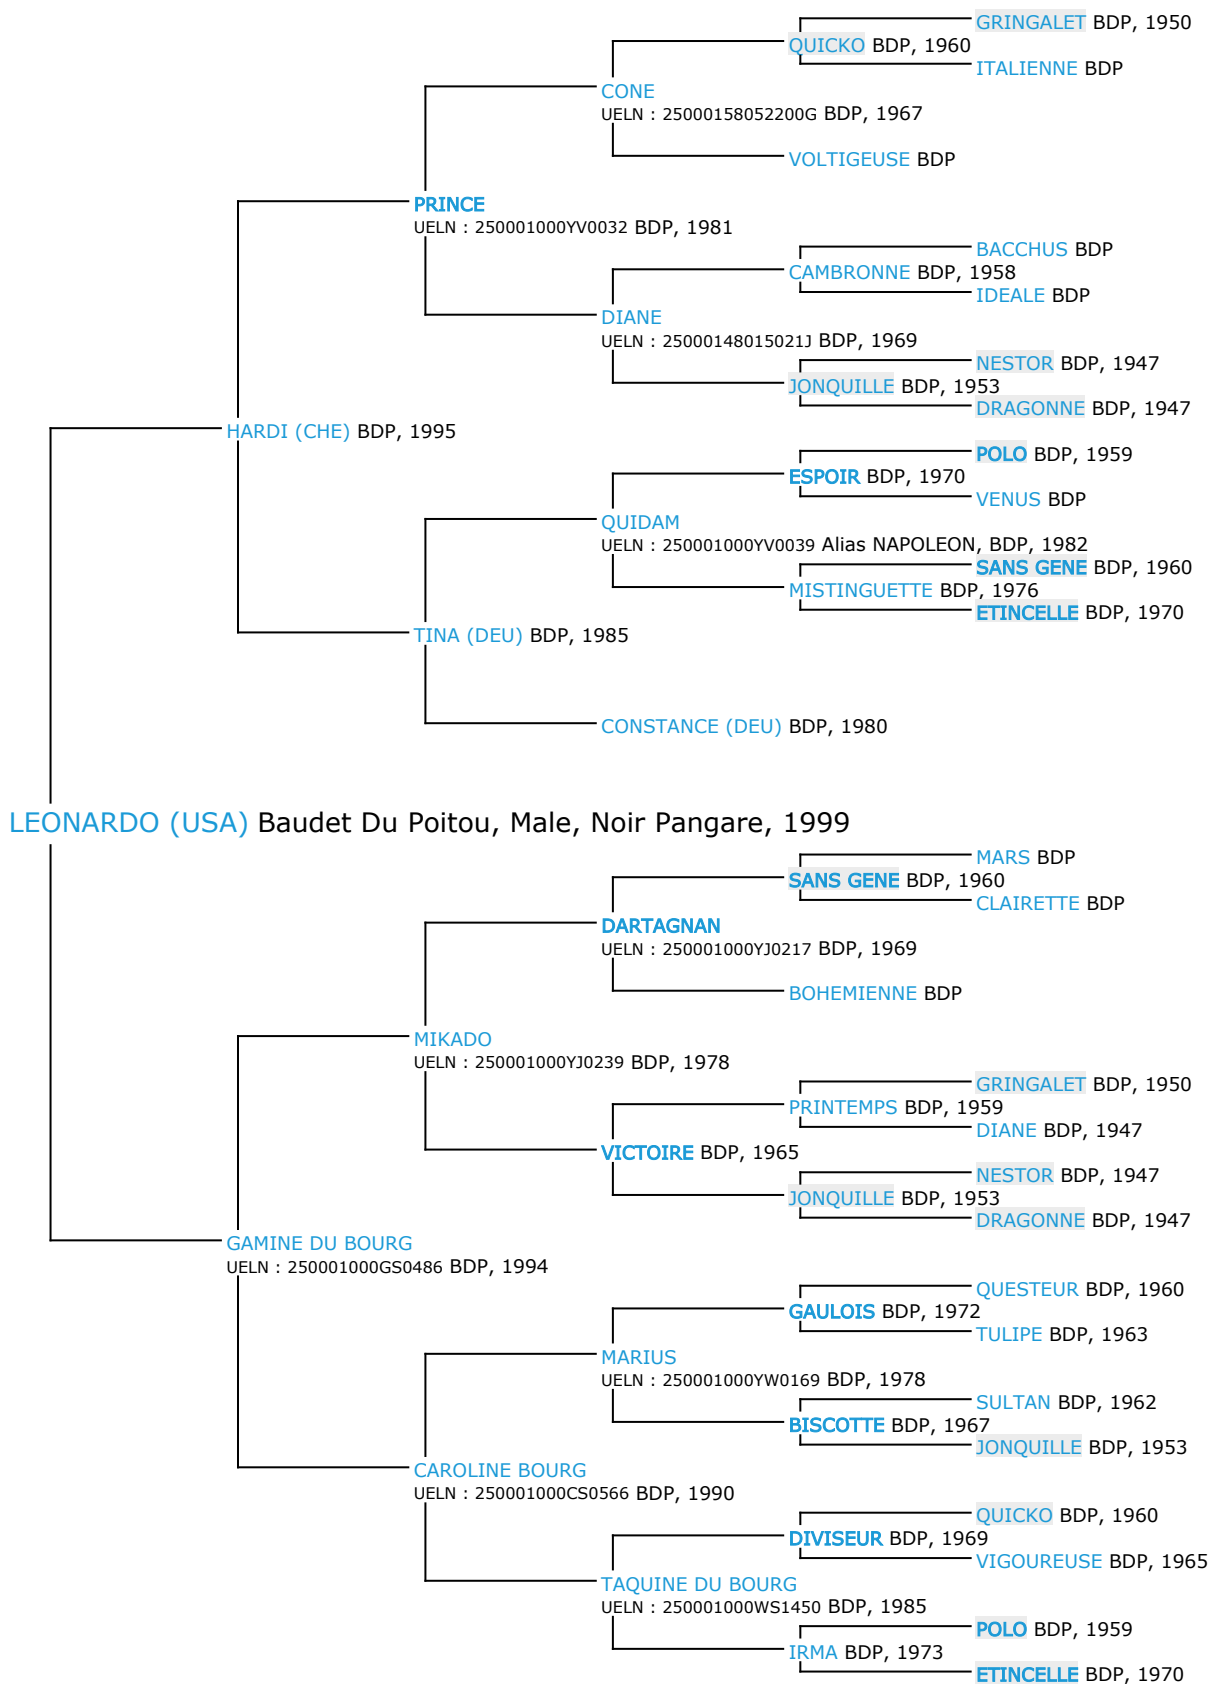

Pedigree 5 générations

LEONARDO

Coefficient de consanguinité : 0.78%

Légende :
Ancêtre majeur de la population
Ancêtre commun