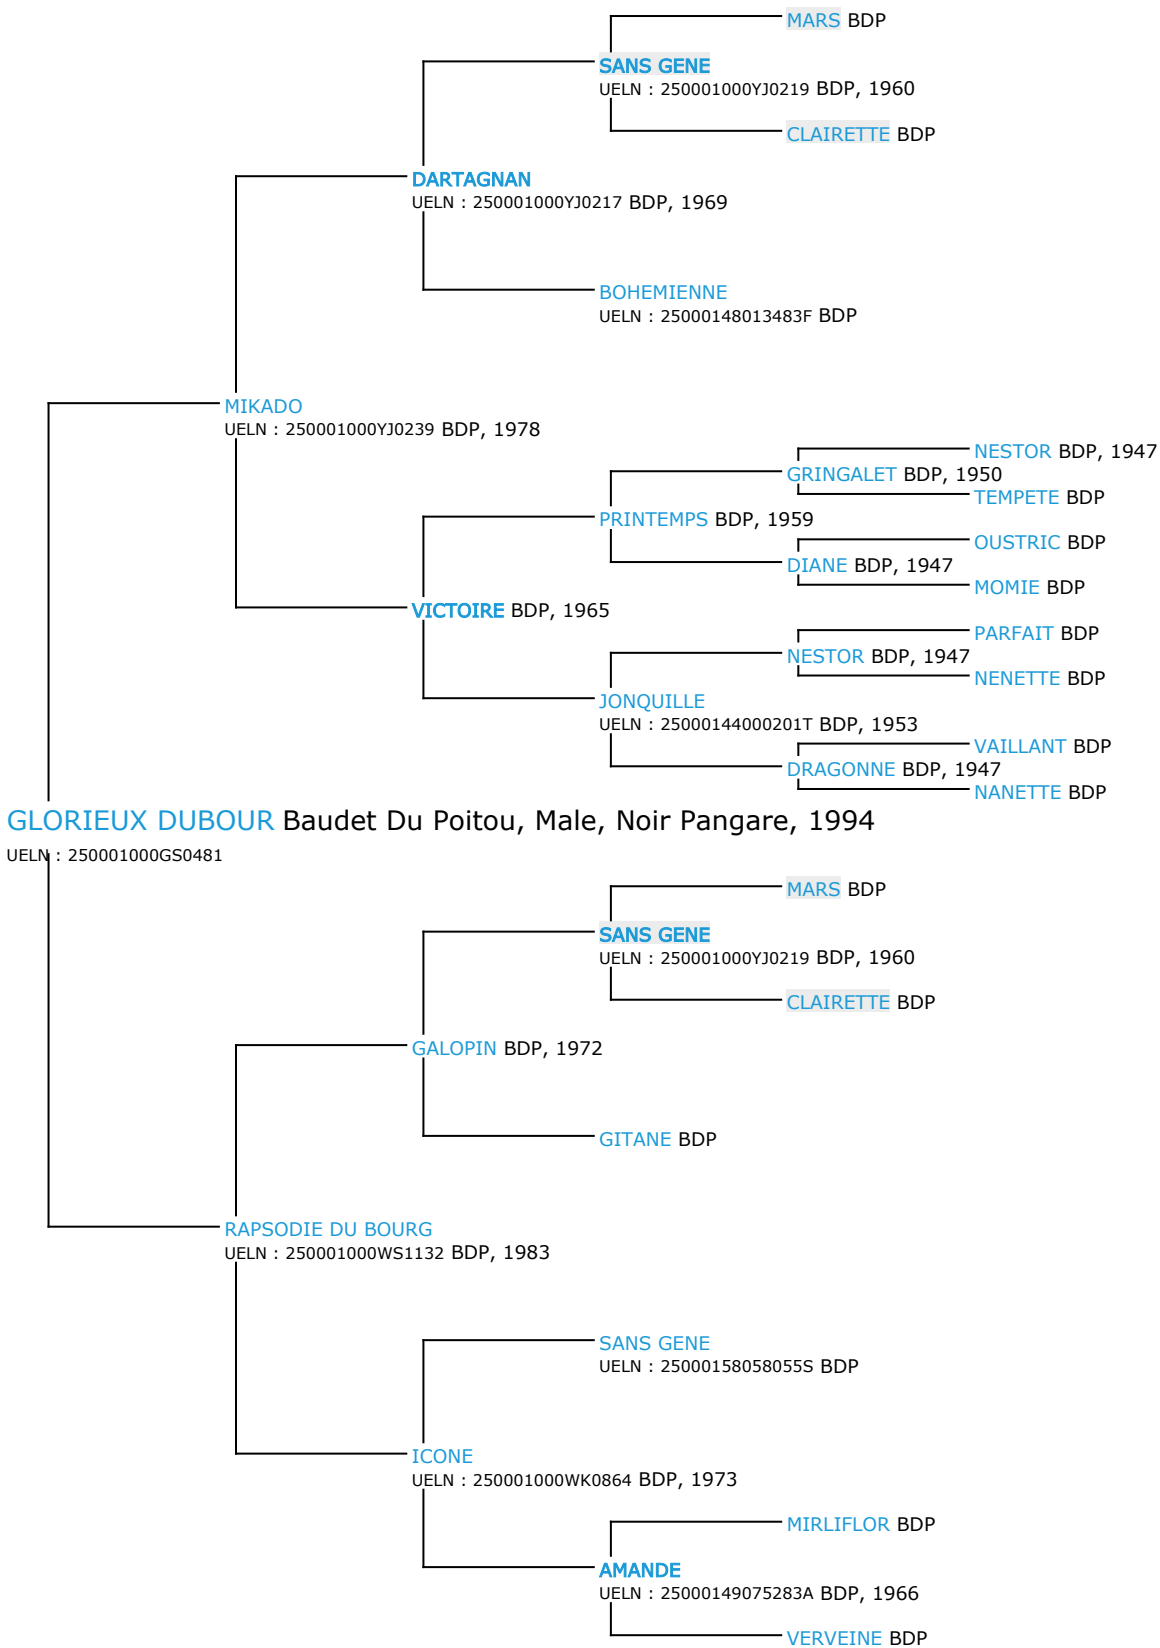

Pedigree 5 générations

GLORIEUX DUBOUR

Coefficient de consanguinité : 3.13%

Légende :
Ancêtre majeur de la population
Ancêtre commun