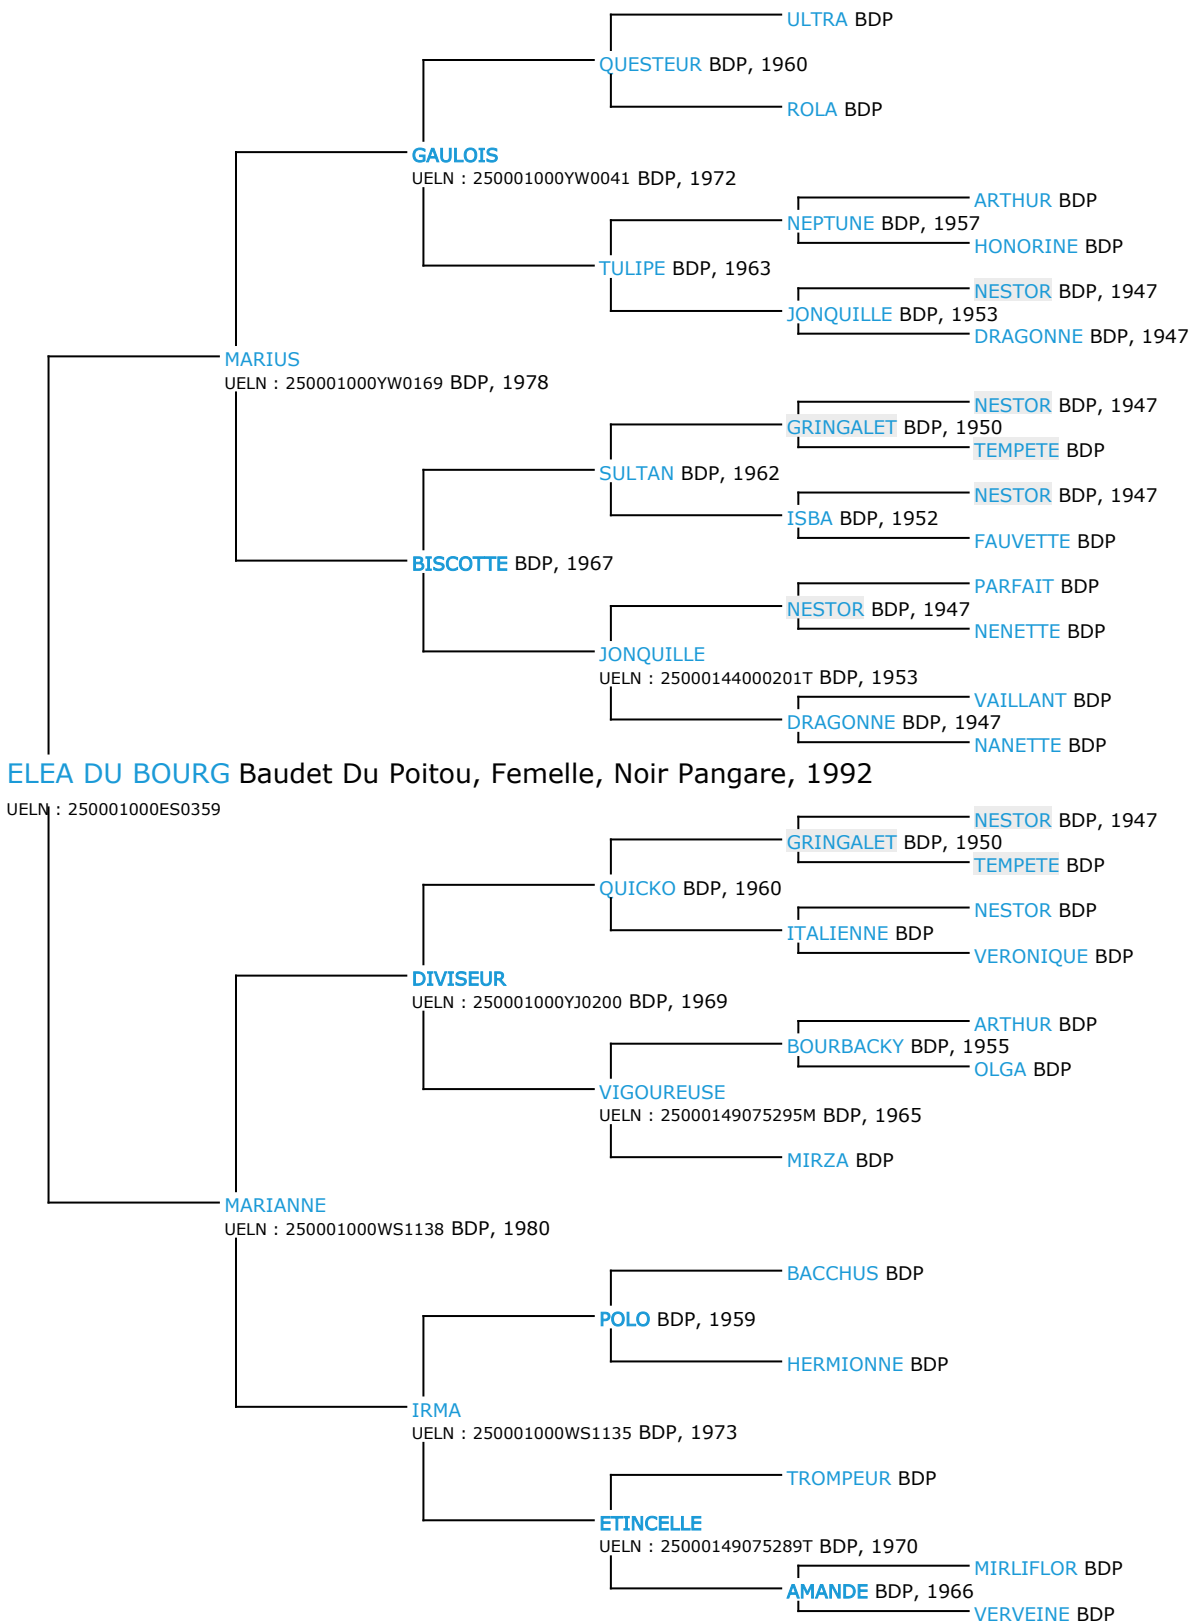

# Pedigree 5 générations

## ELEA DU BOURG

Coefficient de consanguinité : 1.56%

Légende :  
Ancêtre majeur de la population  
Ancêtre commun